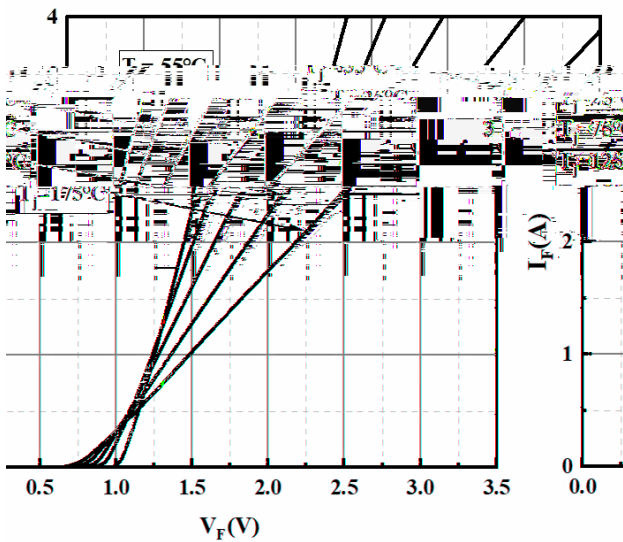

YJD106502DQG3

Electrical Characteristics

PARAMETER	SYMBOL	UNIT	TEST CONDITIONS	Typ.	Max.

Thermal Characteristics

PARAMETER	SYMBOL	UNIT	Value

Typical Characteristics

YJD106502DQG3

YJD106502DQG3