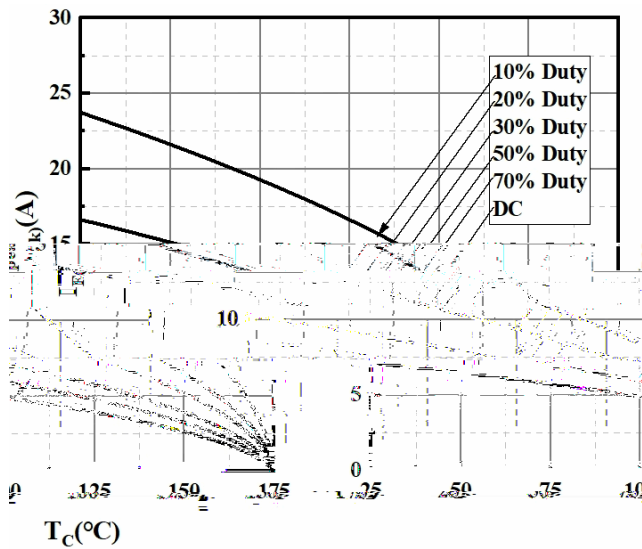

YJD106502DQG3

Electrical Characteristics

PARAMETER	SYMBOL	UNIT	TEST CONDITIONS	Typ.	Max.

Thermal Characteristics

PARAMETER	SYMBOL	UNIT	Value

Typical Characteristics

YJD106502DQG3

YJD106502DQG3