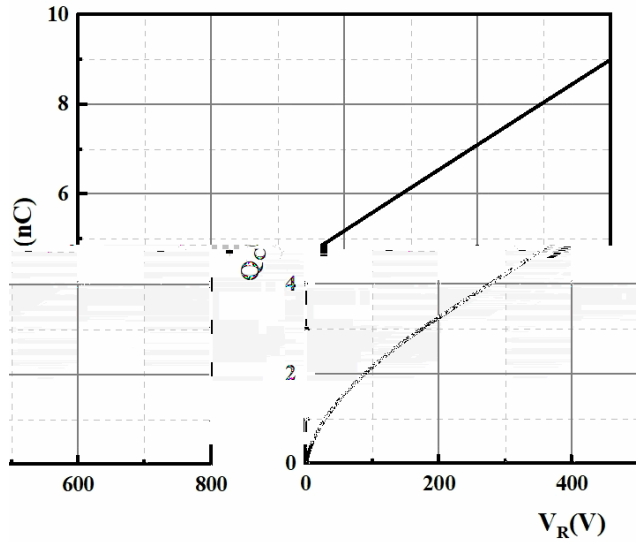

YJD106502DQG3

Electrical Characteristics

PARAMETER	SYMBOL	UNIT	TEST CONDITIONS	Typ.	Max.

Thermal Characteristics

PARAMETER	SYMBOL	UNIT	Value

Typical Characteristics

YJD106502DQG3

YJD106502DQG3