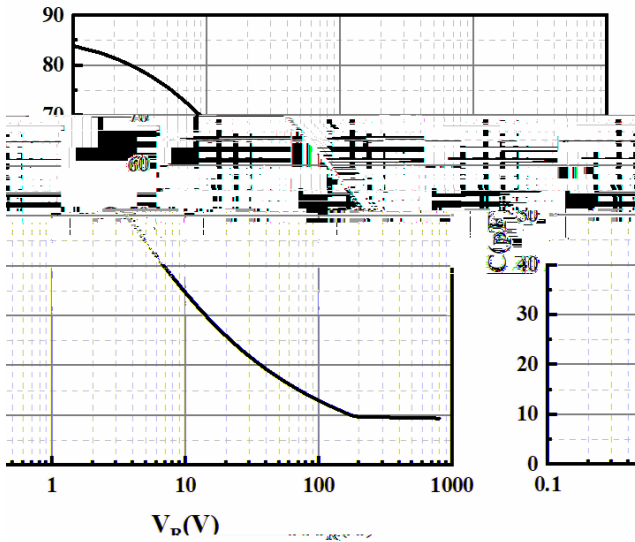

YJD106502DQG3

Electrical Characteristics

PARAMETER	SYMBOL	UNIT	TEST CONDITIONS	Typ.	Max.

Thermal Characteristics

PARAMETER	SYMBOL	UNIT	Value

Typical Characteristics

YJD106502DQG3

YJD106502DQG3