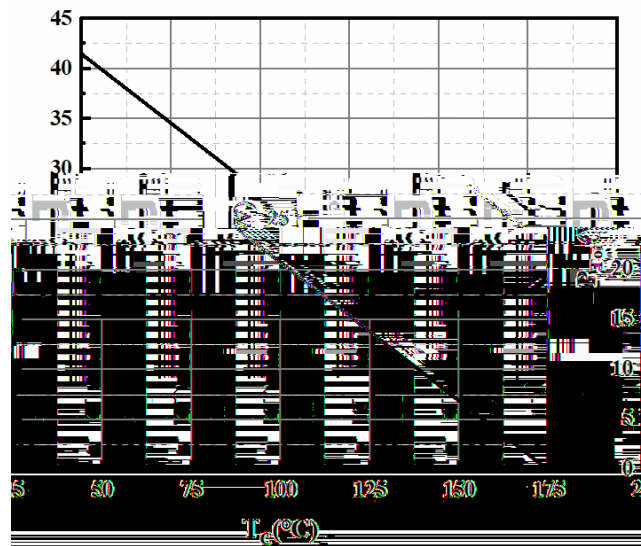

YJD106502DQG3

Electrical Characteristics

PARAMETER	SYMBOL	UNIT	TEST CONDITIONS	Typ.	Max.

Thermal Characteristics

PARAMETER	SYMBOL	UNIT	Value

Typical Characteristics

YJD106502DQG3

YJD106502DQG3