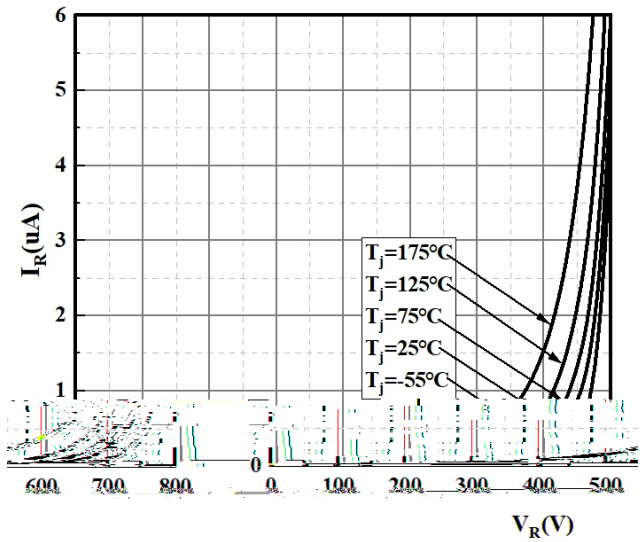

YJD106502DQG3

Electrical Characteristics

PARAMETER	SYMBOL	UNIT	TEST CONDITIONS	Typ.	Max.

Thermal Characteristics

PARAMETER	SYMBOL	UNIT	Value

Typical Characteristics

YJD106502DQG3

YJD106502DQG3