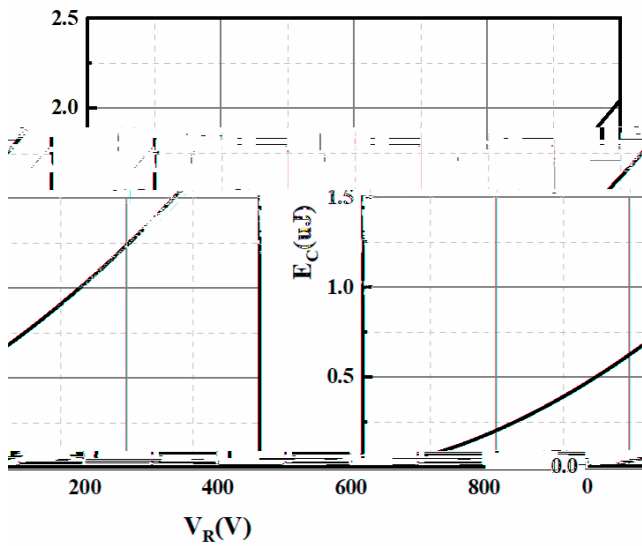

YJD106502DQG3

Electrical Characteristics

PARAMETER	SYMBOL	UNIT	TEST CONDITIONS	Typ.	Max.

Thermal Characteristics

PARAMETER	SYMBOL	UNIT	Value

Typical Characteristics

YJD106502DQG3

YJD106502DQG3