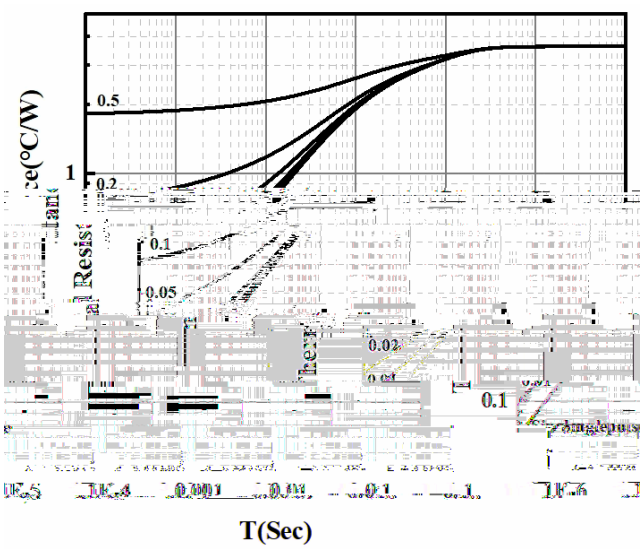

YJD106502DQG3

Electrical Characteristics

PARAMETER	SYMBOL	UNIT	TEST CONDITIONS	Typ.	Max.

Thermal Characteristics

PARAMETER	SYMBOL	UNIT	Value

Typical Characteristics

YJD106502DQG3

YJD106502DQG3