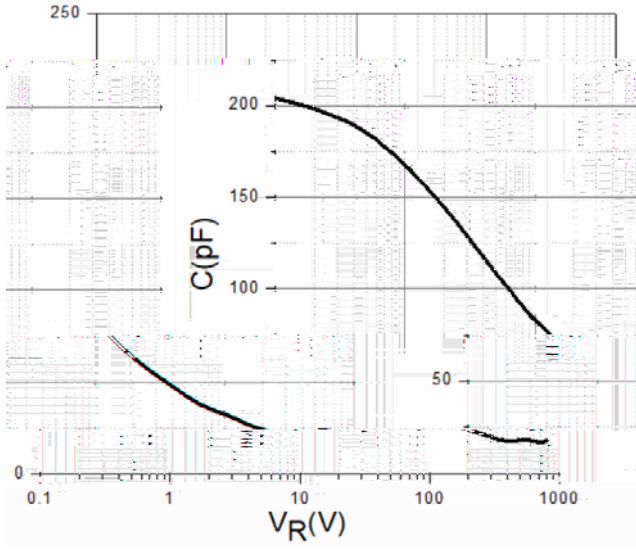

YJD106504PG1

Electrical Characteristics

PARAMETER	SYMBOL	UNIT	TEST CONDITIONS	Typ.	Max.

Thermal Characteristics

PARAMETER	SYMBOL	UNIT	Value

Typical Characteristics

YJD106504PG1

YJD106504PG1

Outline Dimensions

Disclaimer
