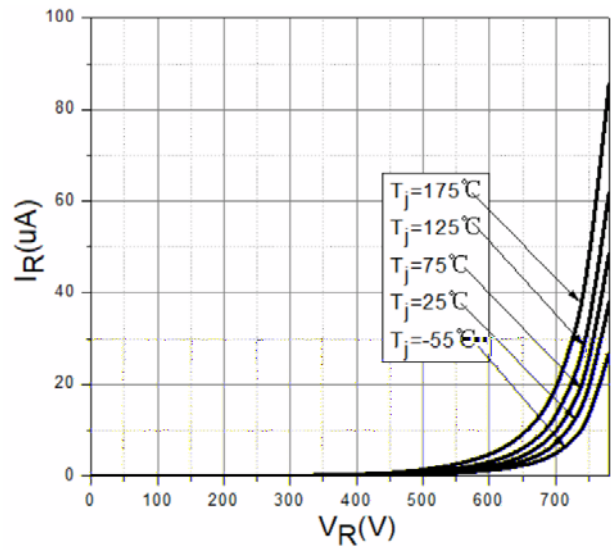

YJD106504PG1

Electrical Characteristics

PARAMETER	SYMBOL	UNIT	TEST CONDITIONS	Typ.	Max.

Thermal Characteristics

PARAMETER	SYMBOL	UNIT	Value

Typical Characteristics

YJD106504PG1

YJD106504PG1