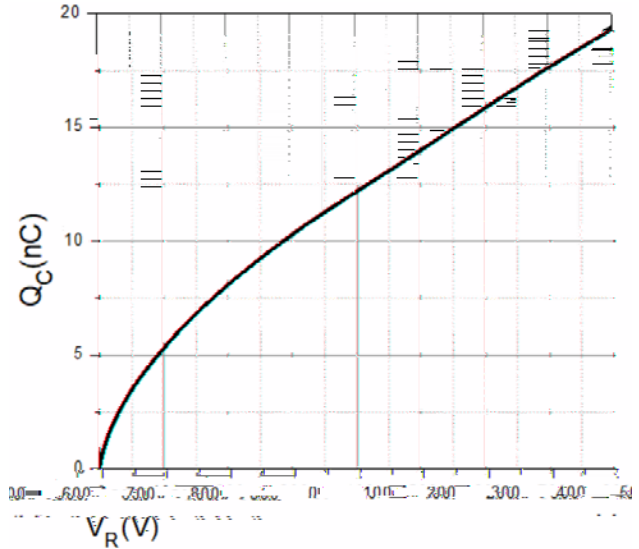

YJD106504PG1

Electrical Characteristics

PARAMETER	SYMBOL	UNIT	TEST CONDITIONS	Typ.	Max.

Thermal Characteristics

PARAMETER	SYMBOL	UNIT	Value

Typical Characteristics

YJD106504PG1

YJD106504PG1