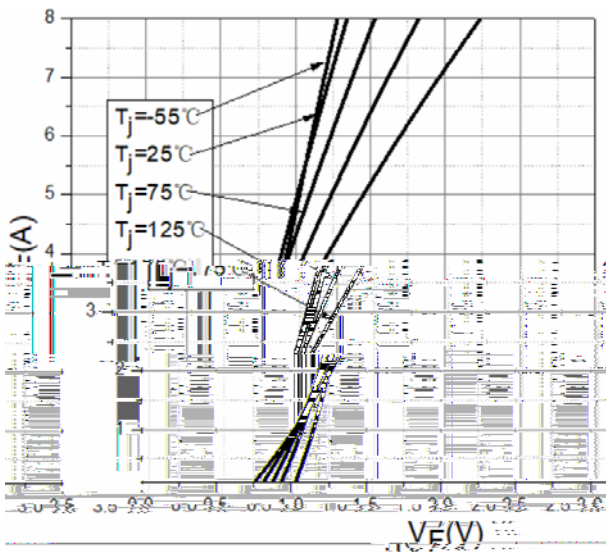

YJD106504PG1

Electrical Characteristics

PARAMETER	SYMBOL	UNIT	TEST CONDITIONS	Typ.	Max.

Thermal Characteristics

PARAMETER	SYMBOL	UNIT	Value

Typical Characteristics

YJD106504PG1

YJD106504PG1

Outline Dimensions

Disclaimer
