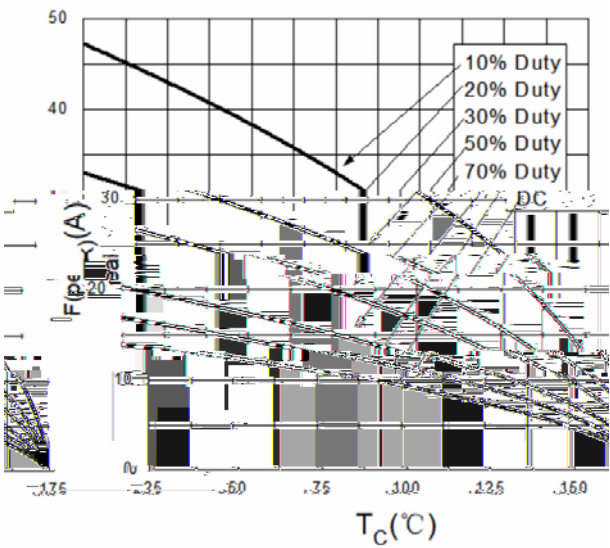

YJD106504PG1

Electrical Characteristics

PARAMETER	SYMBOL	UNIT	TEST CONDITIONS	Typ.	Max.

Thermal Characteristics

PARAMETER	SYMBOL	UNIT	Value

Typical Characteristics

YJD106504PG1

YJD106504PG1