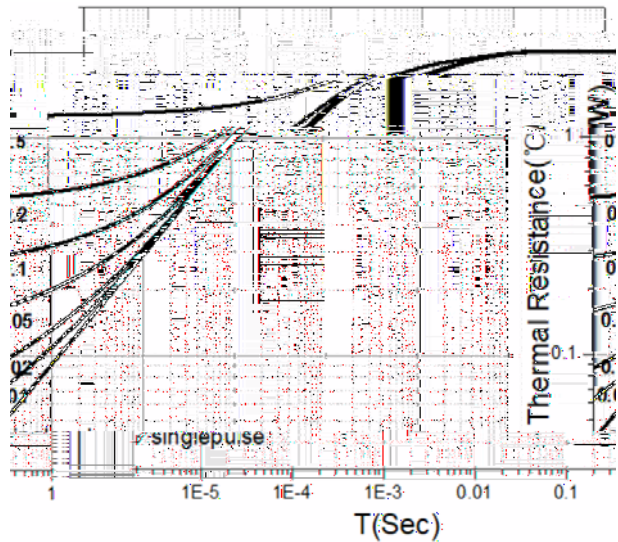

YJD106504PG1

Electrical Characteristics

PARAMETER	SYMBOL	UNIT	TEST CONDITIONS	Typ.	Max.

Thermal Characteristics

PARAMETER	SYMBOL	UNIT	Value

Typical Characteristics

YJD106504PG1

YJD106504PG1