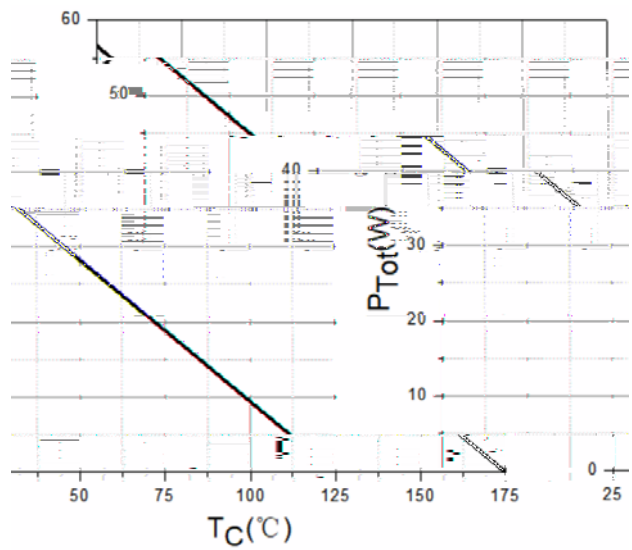

YJD106504PG1

Electrical Characteristics

PARAMETER	SYMBOL	UNIT	TEST CONDITIONS	Typ.	Max.

Thermal Characteristics

PARAMETER	SYMBOL	UNIT	Value

Typical Characteristics

YJD106504PG1

YJD106504PG1

Outline Dimensions

Disclaimer
