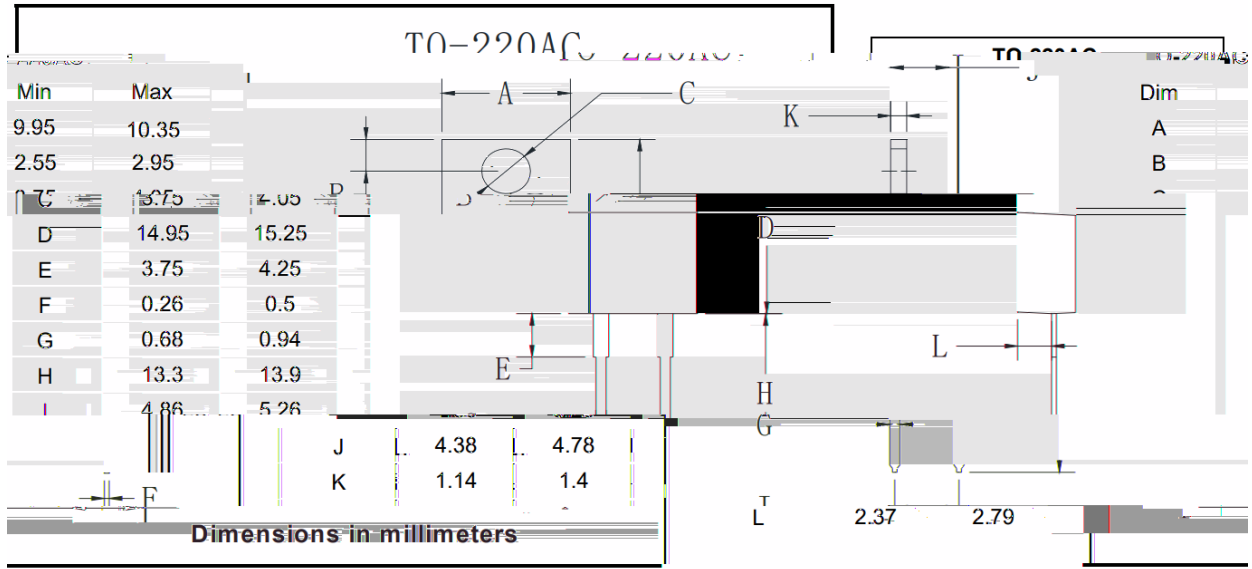

YJD106504PG1

Electrical Characteristics

PARAMETER	SYMBOL	UNIT	TEST CONDITIONS	Typ.	Max.

Thermal Characteristics

PARAMETER	SYMBOL	UNIT	Value

Typical Characteristics

YJD106504PG1

YJD106504PG1

Outline Dimensions

Disclaimer
