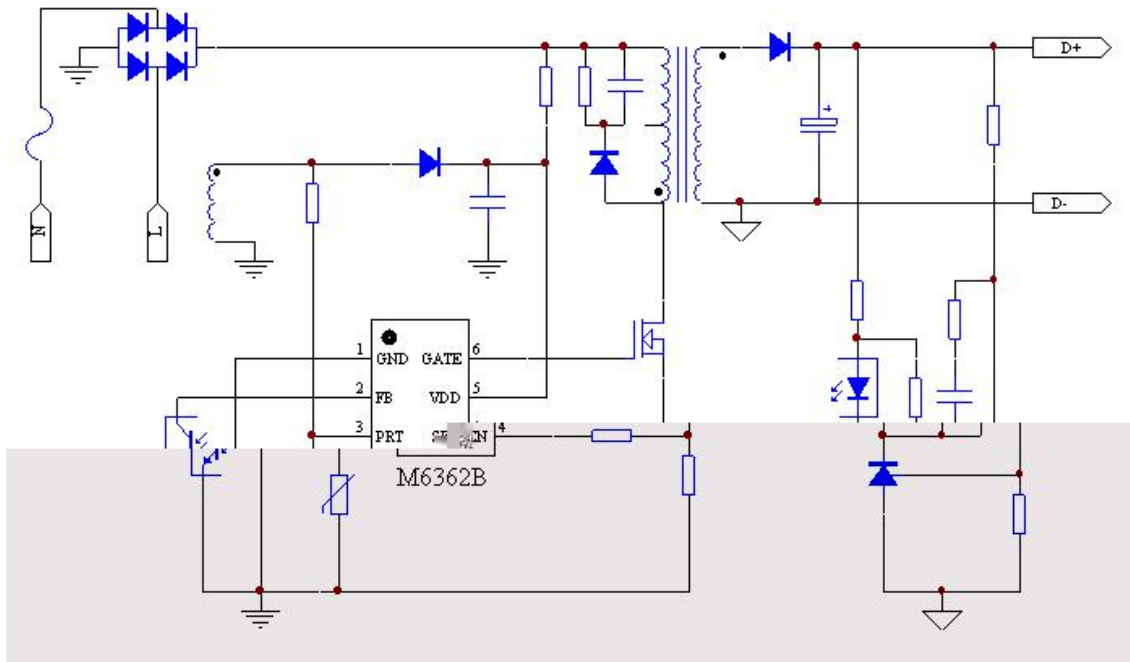

(VDD)						
-		()-				
		' ,				
		()'				
		' ()'				
()						
()						
-						
		' .				
(FB Pin)						
	/					/
						%
	' ,					
(SENPin)						
PRT pin						

()
()
() . ,V" 1B1 /B#
EM
()

()

()
()
()

()

()

()

()

()

SOT-23-6L PACKAGE OUTLINE DIMENSIONS

Symbol	Dimensions In Millimeters		Dimensions In Inches	
	Min	Max	Min	Max

	. ()		. ()	