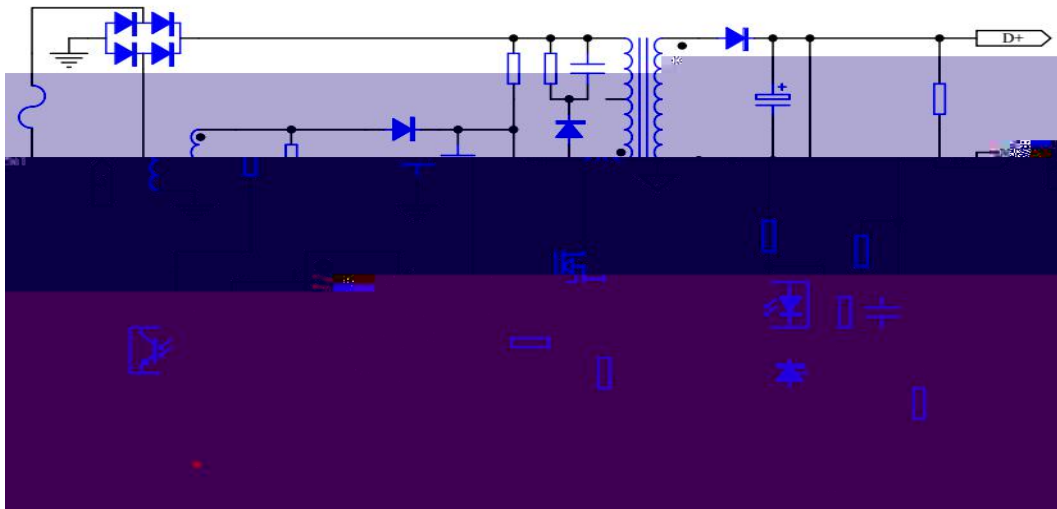

(VDD)						
-		()-				
		' ,				
		()'				
		' ()'				
()						
()						
-						
		' .				
(FB Pin)						
	/					/
						%
	' ,					
(SENPin)						
PRT pin						

()
()
() . ,V" 1B1 /B#
EM
()

()

()
()
()

()

()

()

()

()

SOT-23-6L PACKAGE OUTLINE DIMENSIONS

Symbol	Dimensions In Millimeters		Dimensions In Inches	
	Min	Max	Min	Max

	. ()		. ()	