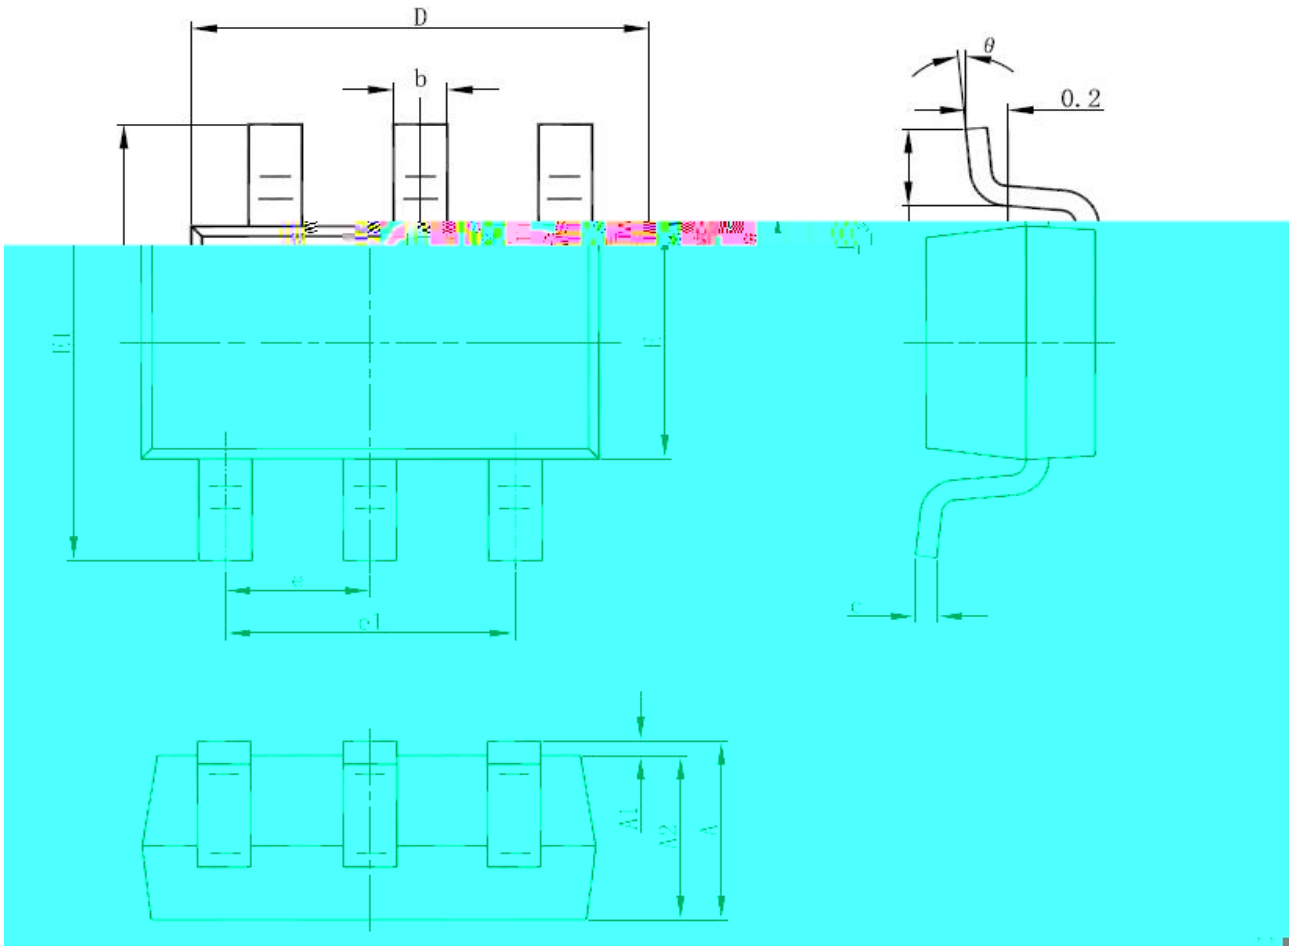

(VDD)						
-		()-				
		' ,				
		()'				
		' ()'				
()						
()						
-						
		' .				
(FB Pin)						
	/					/
						%
	' ,					
(SENPin)						
PRT pin						

()
()
() . ,V" 1B1 /B#
EM
()

()

()
()
()

()

()

()

()

()

SOT-23-6L PACKAGE OUTLINE DIMENSIONS

Symbol	Dimensions In Millimeters		Dimensions In Inches	
	Min	Max	Min	Max

	. ()		. ()	