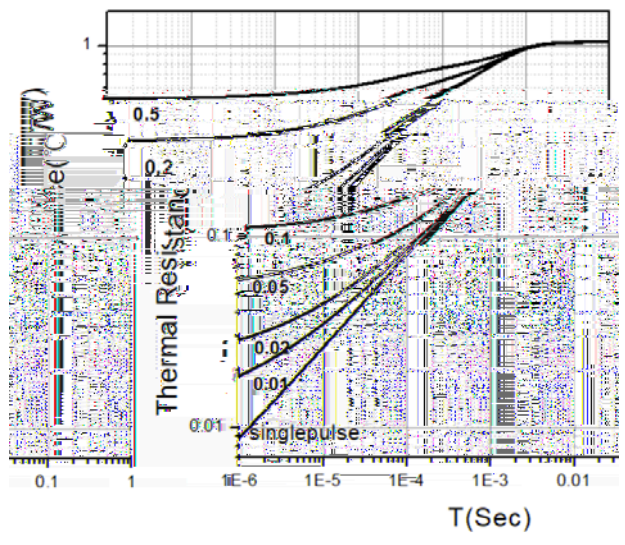

YJD106508BQG2

Electrical Characteristics

PARAMETER	SYMBOL	UNIT	TEST CONDITIONS	Typ.	Max.

Thermal Characteristics

PARAMETER	SYMBOL	UNIT	Value

Typical Characteristics

YJD106508BQG2

YJD106508BQG2