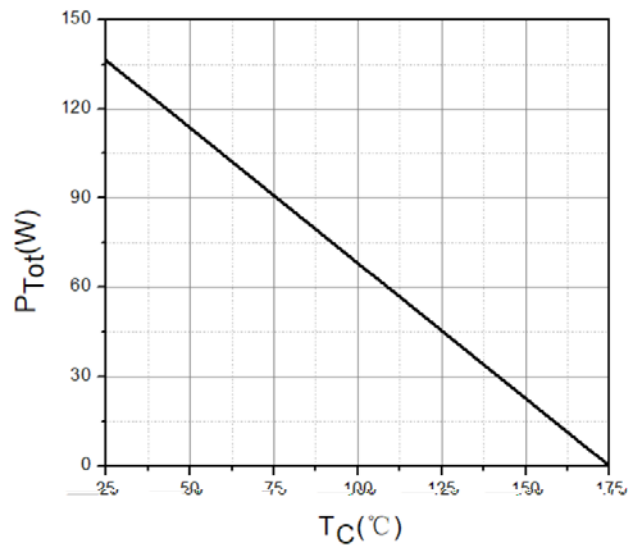

YJD106508BQG2

Electrical Characteristics

PARAMETER	SYMBOL	UNIT	TEST CONDITIONS	Typ.	Max.

Thermal Characteristics

PARAMETER	SYMBOL	UNIT	Value

Typical Characteristics

YJD106508BQG2

YJD106508BQG2