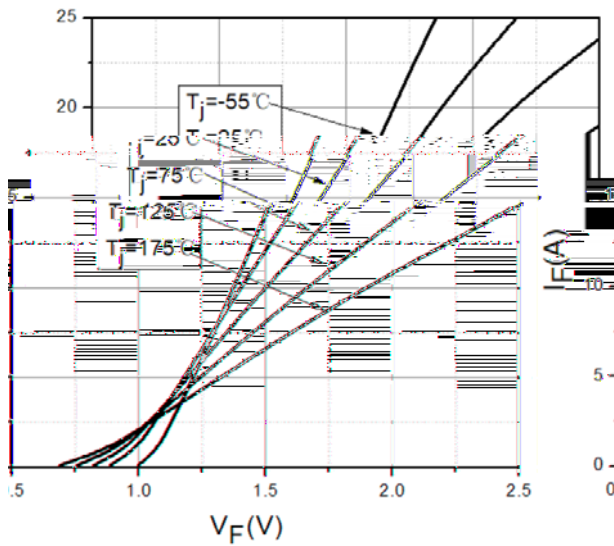

YJD106508BQG2

Electrical Characteristics

PARAMETER	SYMBOL	UNIT	TEST CONDITIONS	Typ.	Max.

Thermal Characteristics

PARAMETER	SYMBOL	UNIT	Value

Typical Characteristics

YJD106508BQG2

YJD106508BQG2