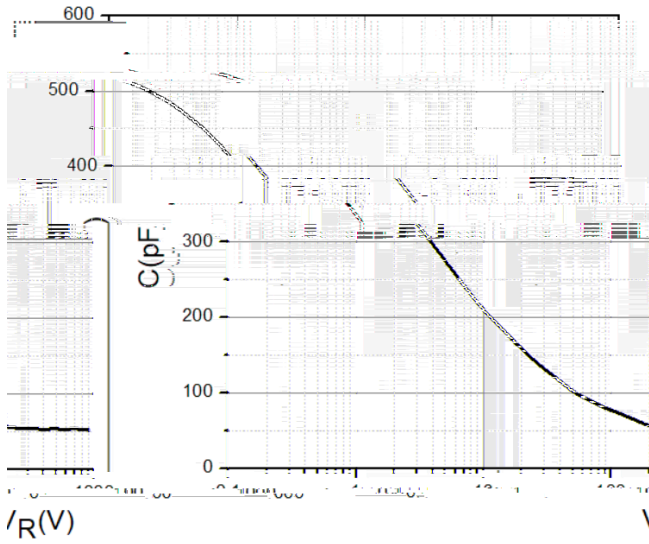

YJD106508BQG2

Electrical Characteristics

PARAMETER	SYMBOL	UNIT	TEST CONDITIONS	Typ.	Max.

Thermal Characteristics

PARAMETER	SYMBOL	UNIT	Value

Typical Characteristics

YJD106508BQG2

YJD106508BQG2