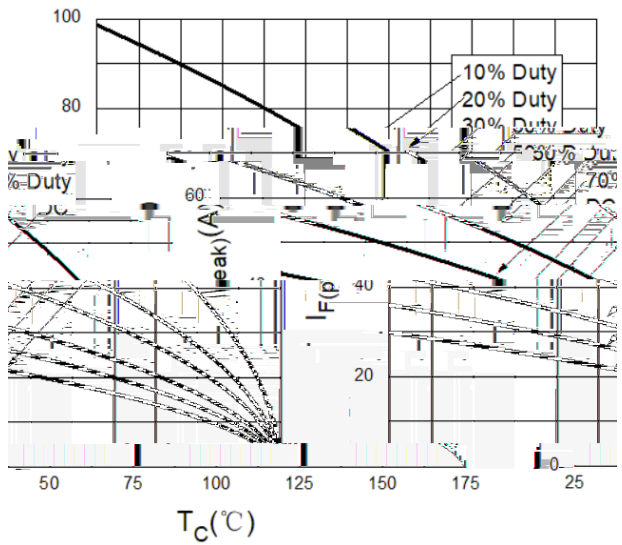

YJD106508BQG2

Electrical Characteristics

PARAMETER	SYMBOL	UNIT	TEST CONDITIONS	Typ.	Max.

Thermal Characteristics

PARAMETER	SYMBOL	UNIT	Value

Typical Characteristics

YJD106508BQG2

YJD106508BQG2