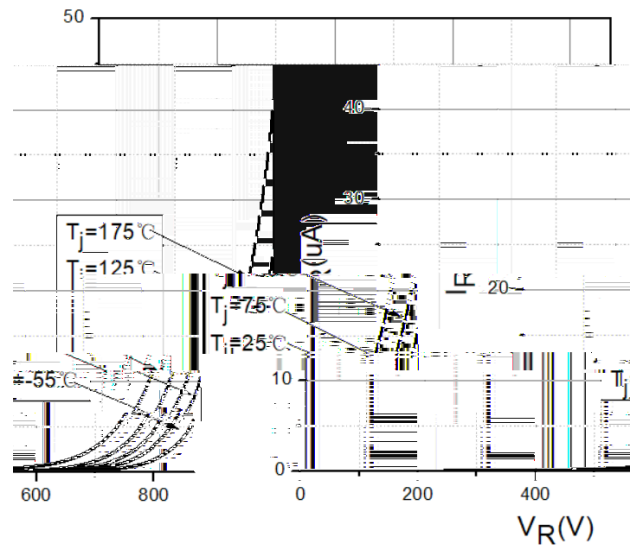

YJD106508BQG2

Electrical Characteristics

PARAMETER	SYMBOL	UNIT	TEST CONDITIONS	Typ.	Max.

Thermal Characteristics

PARAMETER	SYMBOL	UNIT	Value

Typical Characteristics

YJD106508BQG2

YJD106508BQG2