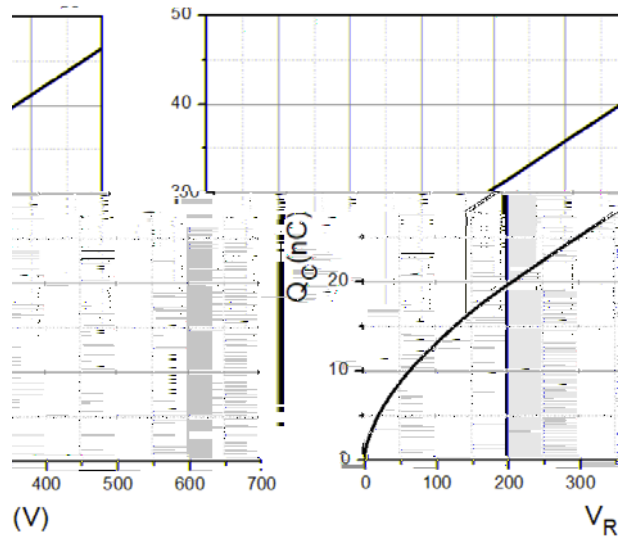

YJD106508BQG2

Electrical Characteristics

PARAMETER	SYMBOL	UNIT	TEST CONDITIONS	Typ.	Max.

Thermal Characteristics

PARAMETER	SYMBOL	UNIT	Value

Typical Characteristics

YJD106508BQG2

YJD106508BQG2