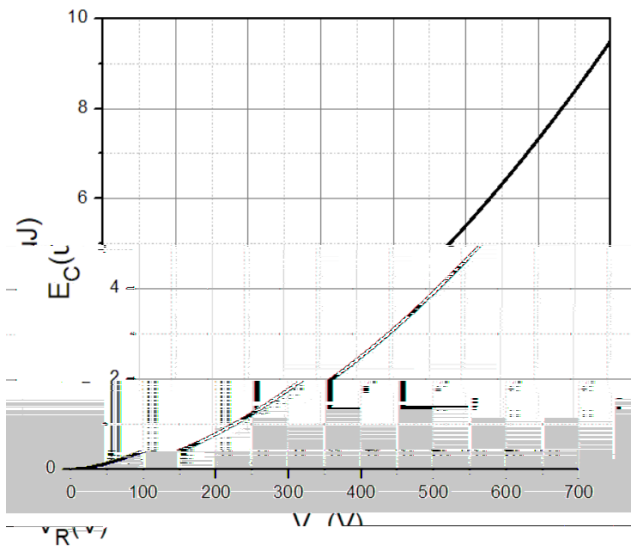

YJD106508BQG2

Electrical Characteristics

PARAMETER	SYMBOL	UNIT	TEST CONDITIONS	Typ.	Max.

Thermal Characteristics

PARAMETER	SYMBOL	UNIT	Value

Typical Characteristics

YJD106508BQG2

YJD106508BQG2